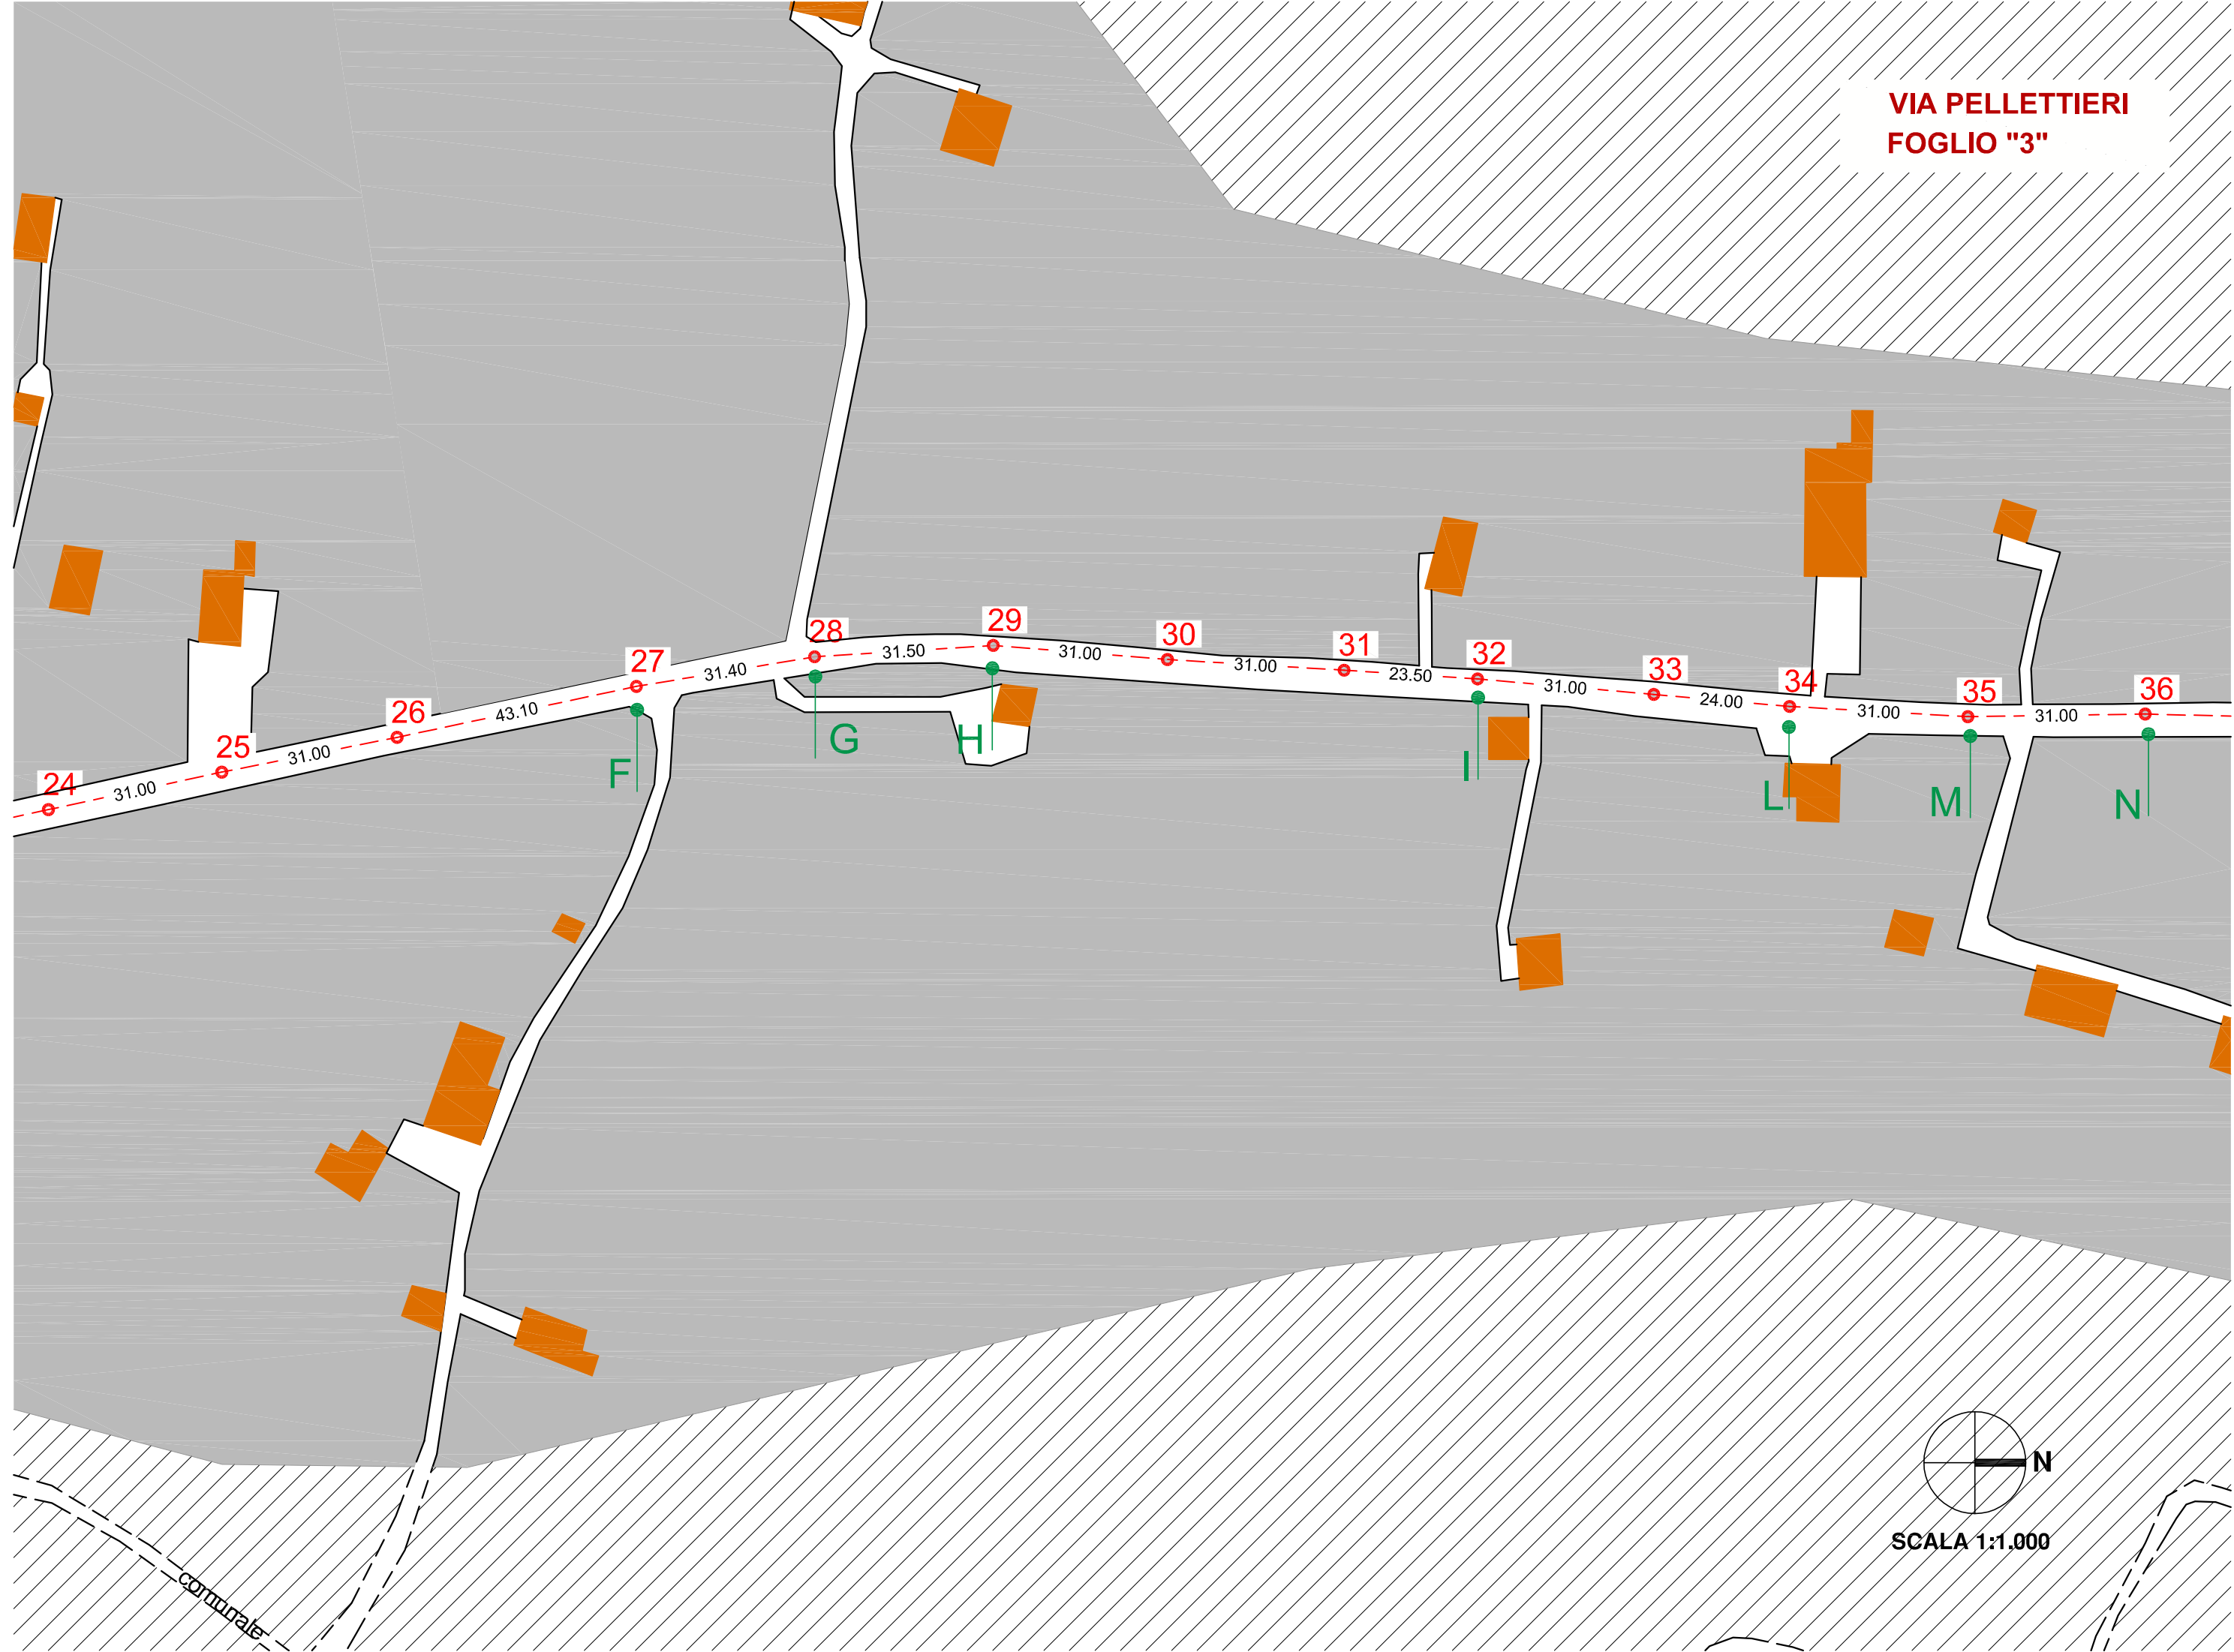

<b>ELENCO UTENZE SERVITE DA POZZETTO CON SIFONE</b>	
<p>P1 - SCARPITTA Nicola            P2 - FRUGUGLIETTI REALE Maria Carmela            P3 - NIGRO Mario Aurelio            P4 - PIZZO Antonio Maria            P5 - CORONA Ettore            P6 - RAMUNNO Michele e CORONA Ettore            P7 - BERARDONE Giovanna            P8 - TORZILLO Francesco e PECORA Marino            P9 - PIZZO Giuseppe            P10 - TORZILLO Rosa - e ALBERTI Giuseppe            P11 - PISANI Alfredo e VARALLA Raffaella            P12 - SCHIAVONE Rosa            P13 - MAZZA Giuseppe            P14 - FALIVENA Vincenzo            P15 - CORRADINA Isabella            P16 - FIORE Mario            P17 - ALBERTI Antonello</p>	<p>P18 - CORRADINA Isabella            P19 - LOVALLO Donato            P20 - DE LUISI Luciano            P21 - IMPERATICE Amedeo            P22 - CORONA Nicola            P23 - DE SANTIS Antonio            P24 - SASSANO Raffaele            P25 - SCHIAVONE Nicola            P26 - Lavatoio San Giovanni (1° attacco)            P27 - Lavatoio San Giovanni (2° attacco)            P28 - Edificio ex scuola San Giovanni            P29 - eredi PIZZO Giuseppe            P30 - LAVEGLIA Carmela            P31 - MARINO Giuseppe            P32 - ALLEMMA Michele            P33 - PRINZI Vittorio</p>

VIA PELLETTIERI  
FOGLIO "2"

SCALA 1:1.000

VIA PELLETTIERI  
FOGLIO "3"

**VIA PELLETTIERI  
FOGLIO "4"**

SCALA 1:1.000

VIA PELLETTIERI  
FOGLIO "5"

SCALA 1:1.000

S.S. 276

Casino Pi

Strada comunale direzione Casino Pisani

Strada comunale di S. Giovanni

Strada comunale della Trinità

Strada

Strada Statale

Strada comunale

Saponara

Strada

Comunale della Trinità

Strada comunale

Strada

Strada comunale direzione Casino Pisani

Strada

Comunale

Saponara