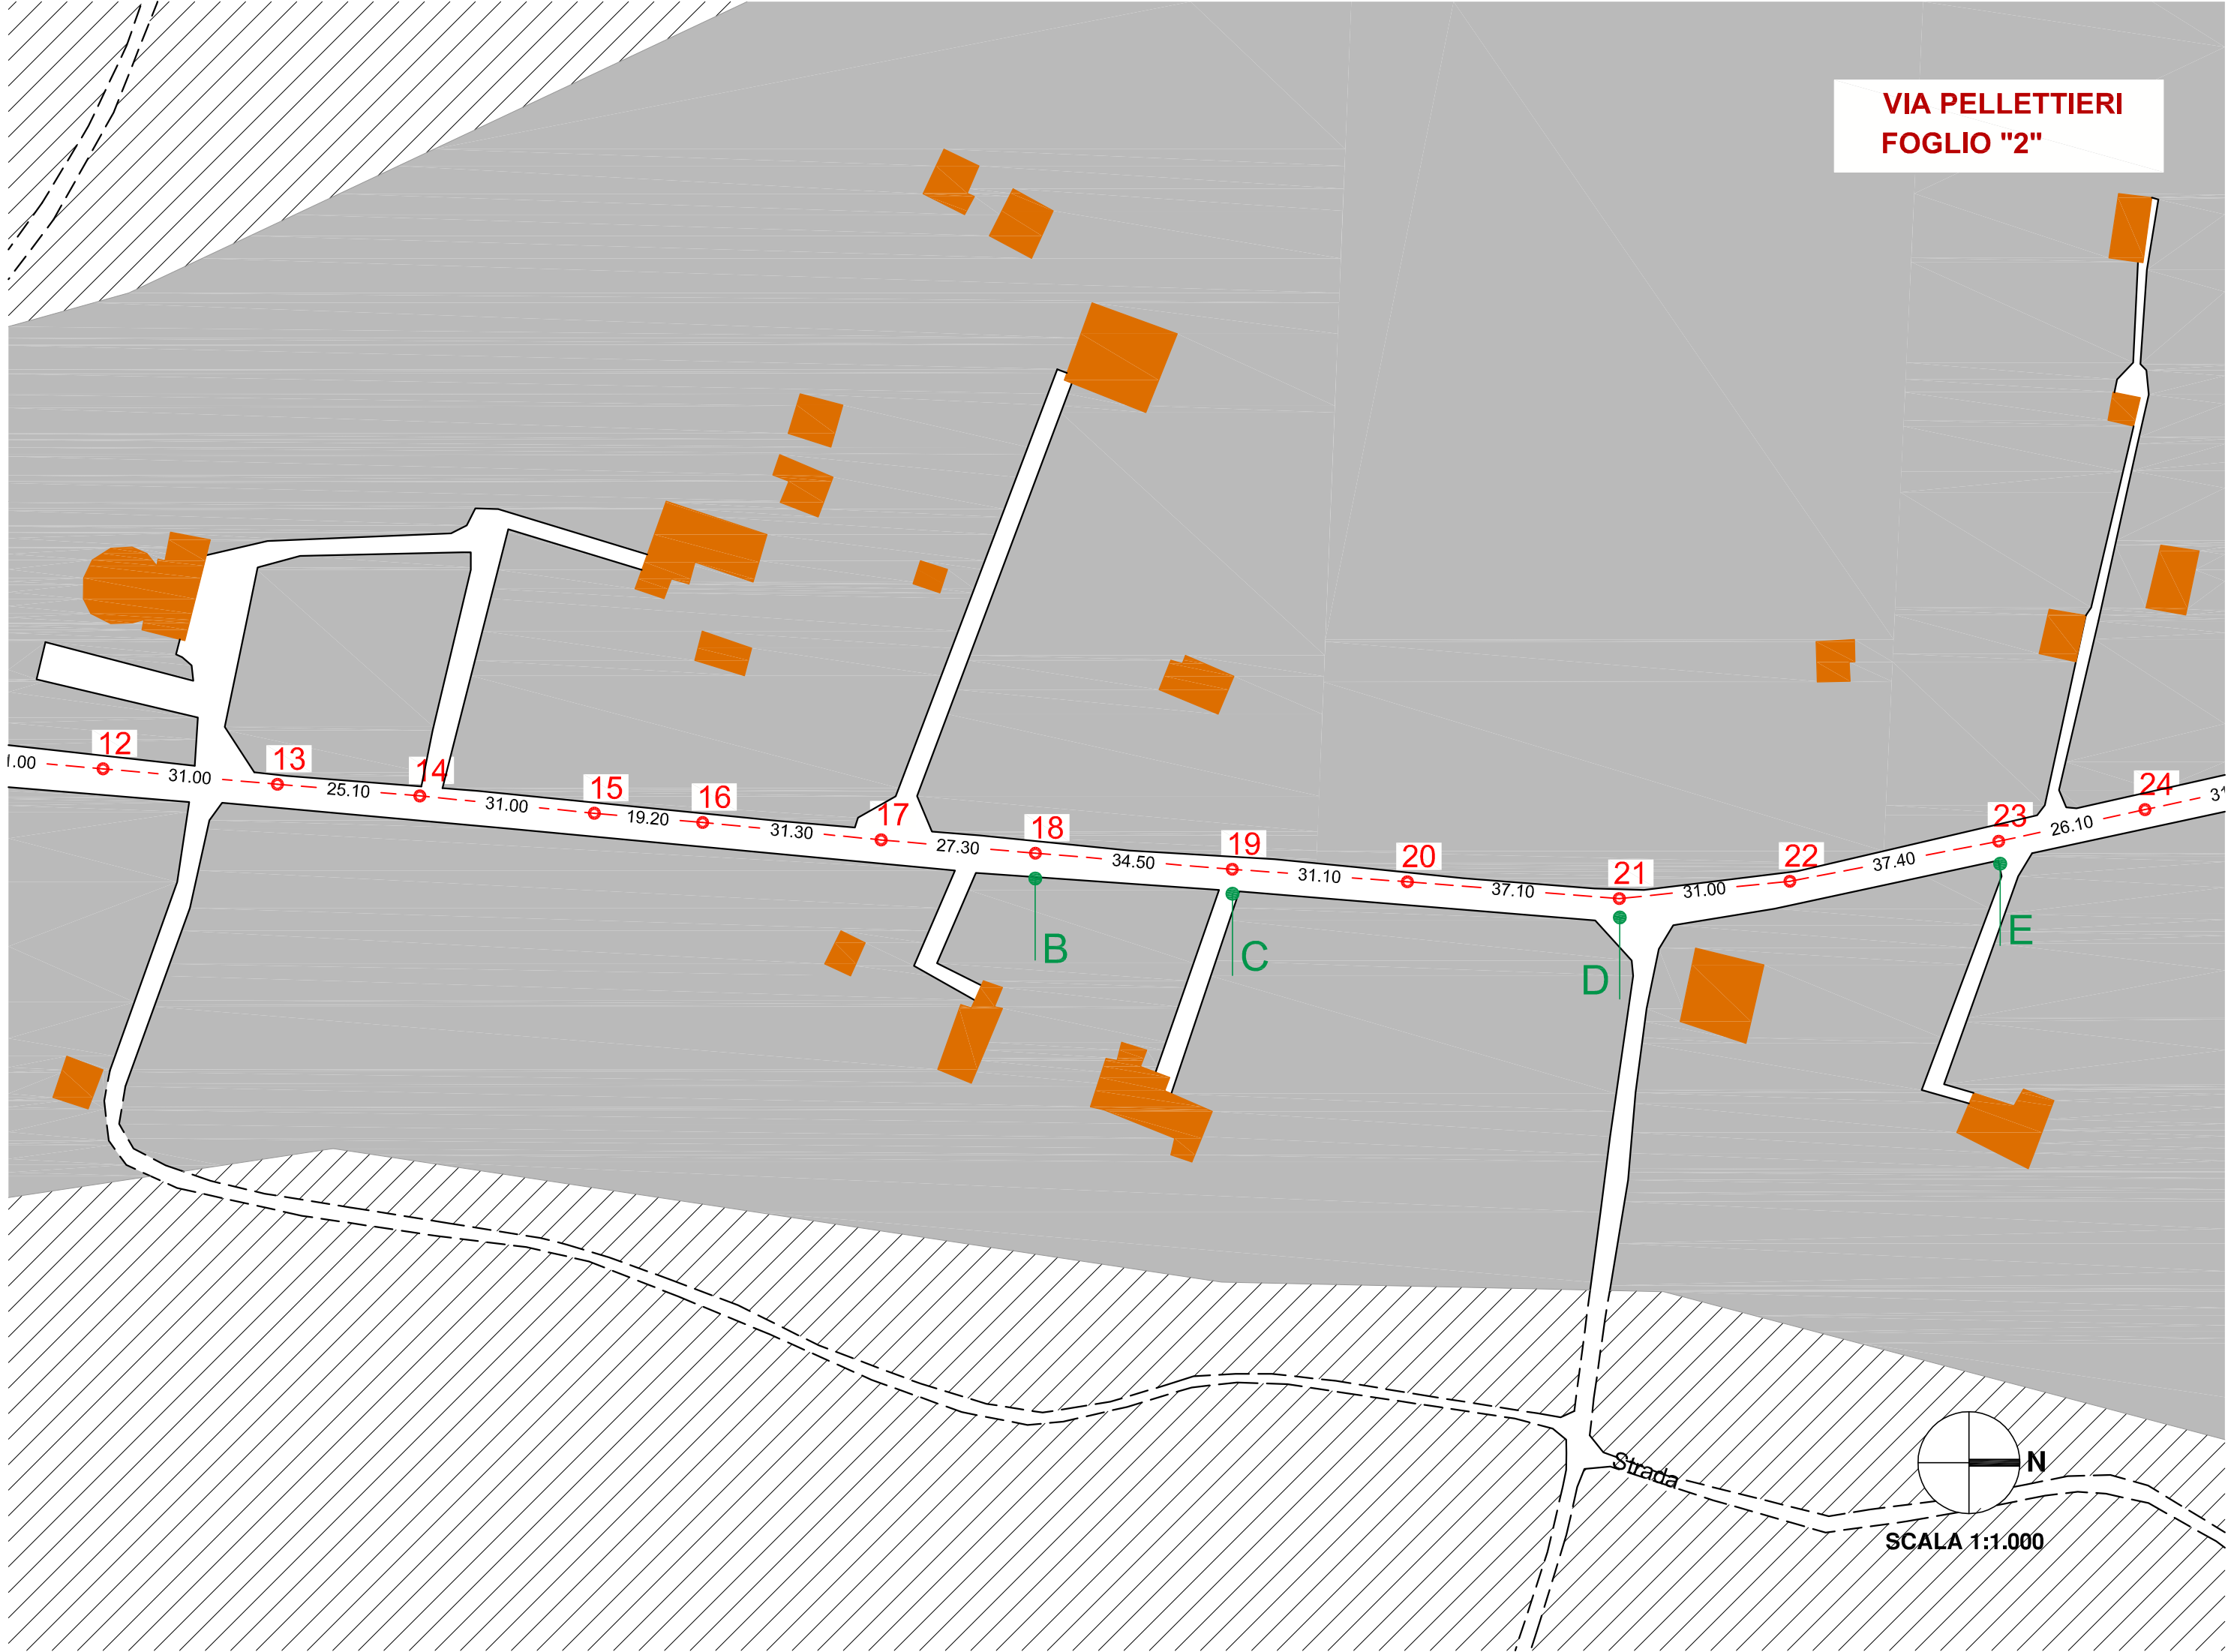

**COMUNE DI VIGGIANO**  
**SERVIZIO DI FOGNATURA IN AREE RURALI - ZONA VIGNE**

<b>LEGENDA</b>	
	RETE FOGNARIA CONSORZIO A.S.I.
	POZZETTI RETE FOGNARIA CONSORZIO A.S.I.
	RETE FOGNARIA COMUNE DI VIGGIANO
	POZZETTI RETE FOGNARIA COMUNE DI VIGGIANO
	DERIVAZIONI SU RETE FOGNARIA COMUNE DI VIGGIANO PRIVE DI POZZETTO CON SIFONE
	DERIVAZIONI SU RETE FOGNARIA COMUNE DI VIGGIANO DOTATE DI POZZETTO CON SIFONE A DOPPIO TAPPO

VIA PELLETTIERI  
FOGLIO "2"

SCALA 1:1.000

VIA PELLETTIERI  
FOGLIO "3"

**VIA PELLETTIERI  
FOGLIO "4"**

SCALA 1:1.000

VIA PELLETTIERI  
FOGLIO "5"

SCALA 1:1.000

S.S. 276

Casino Pi

Strada comunale direzione Casino Pisani

Strada comunale di S. Giovanni

Strada comunale della Trinità

Strada

Strada Statale

Strada comunale

Saponara

Viggiano

Statale

SCALA 1:1.000

VIA CASINO PISANI  
VIA BARBIERA

SCALA 1:1.000